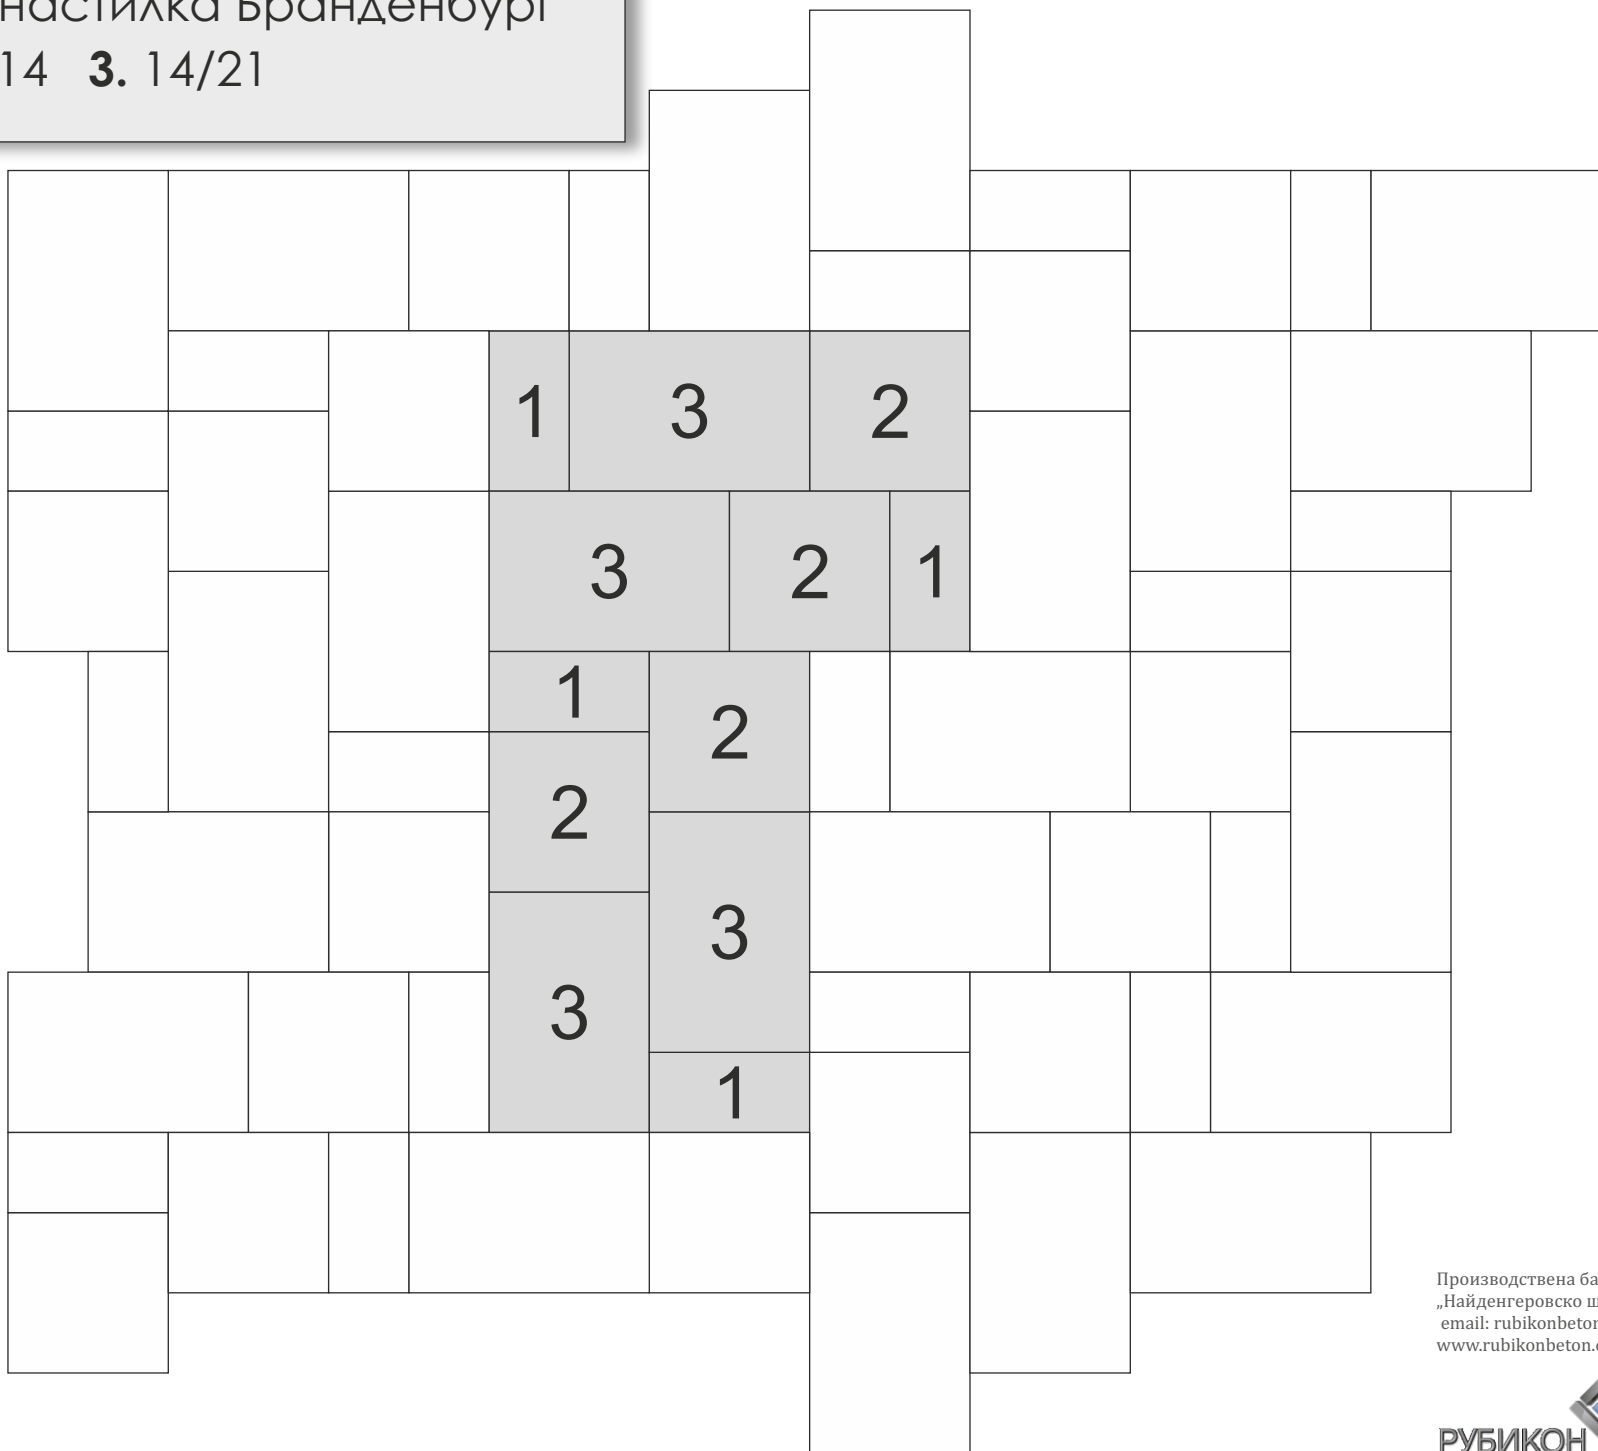

# Полагане на настилка Бранденбург

1. 7/14   2. 14/14   3. 14/21

Производствена база: гр. Съединение,  
„Найденгеровско шосе“ №6,  
email: rubikonbeton@gmail.com;  
www.rubikonbeton.com