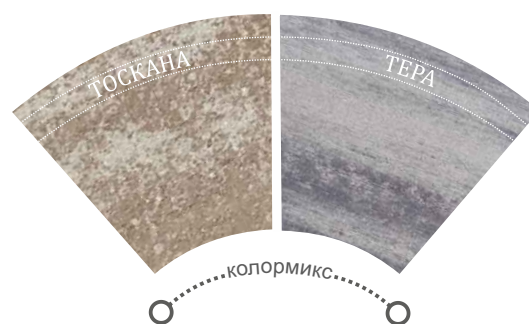

Уют и топлина в двора!

НАСТИЛКА ПИАЦА

ПРОДУКТОВИ ХАРАКТЕРИСТИКИ

Настилка Пиаца ще ви принесе в необятните хълмисти пейзажи на италианската провинция, където времето сякаш е спряло. С естествени контури, топли и земни нюанси настилката ще донесе топлината на средиземноморското слънце във вашата градина.

Формати

l/ w/ h	28/21/7см. 21/21/7см. 14/21/7см.
бр./м²	0,96
бр./палет	200
м²/палет	9,60
кг./палет	1550
фаска	0,3см.

- продукта е подходящ за дворни пространства с комбинирано натоварване - автомобилно и пешеходно, което дава възможност да се постигне цялостна визия на пространствата за релакс и тези за паркиране.
- препоръчително е светлите нюанси да се импрегнират

Палитра

Натоварване