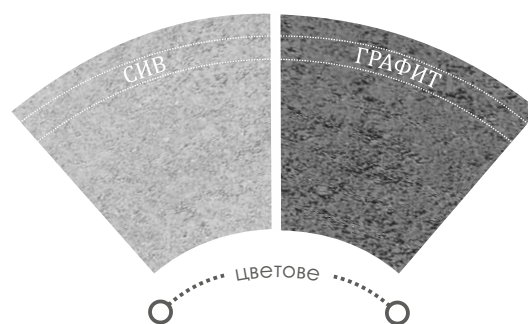

Универсално решение за
индустриалните площи!

УНИ ПАВЕ

ПРОДУКТОВИ ХАРАКТЕРИСТИКИ

Универсална заключваща настилка за индустриални зони, паркинг площи и др.

■ продукта е подходящ за зони с автомобилно натоварване.

Формати

l/ w/ h	23,8/12,7/6см.
бр./м²	40
бр./палет	350
м²/палет	8,75
кг./палет	1144
фаска	0,5см.

l/ w/ h	23,8/12,7/8см.
бр./м²	40
бр./палет	350
м²/палет	8,00
кг./палет	1400
фаска	0,5см.

Палитра

Приложение

l/ w/ h

23,8/12,7/6

23,8/12,7/8