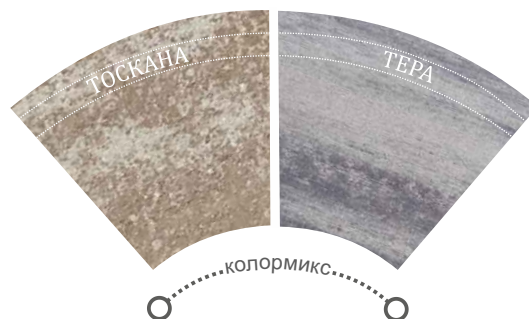

Овални контури в двора!

РИНГ

ПРОДУКТОВИ ХАРАКТЕРИСТИКИ

Кръглата форма на Ринг е перфектно решение за вашия вътрешен двор, придавайки характер на всеки градински проект. Дава един динамичен акцент на всяка павирана повърхност, като кореспондира добре с традиционния стил. При подреждане се получава кръг с диаметър 2.10м.

- приложими са на пространството пред входната врата, камината, настилка за вътрешната и външната площ на беседката, също като акцент под кръгла маса, около огнище и др. Също могат да се използват за цялостна настилка от преливащи един в друг кръгове.

Формати

l/ w/ h	14/14/8см.
бр./м ²	51
бр./палет	480
м ² /палет	9,60
кг./палет	1704
фаска	0,3см.

Палитра

Приложение