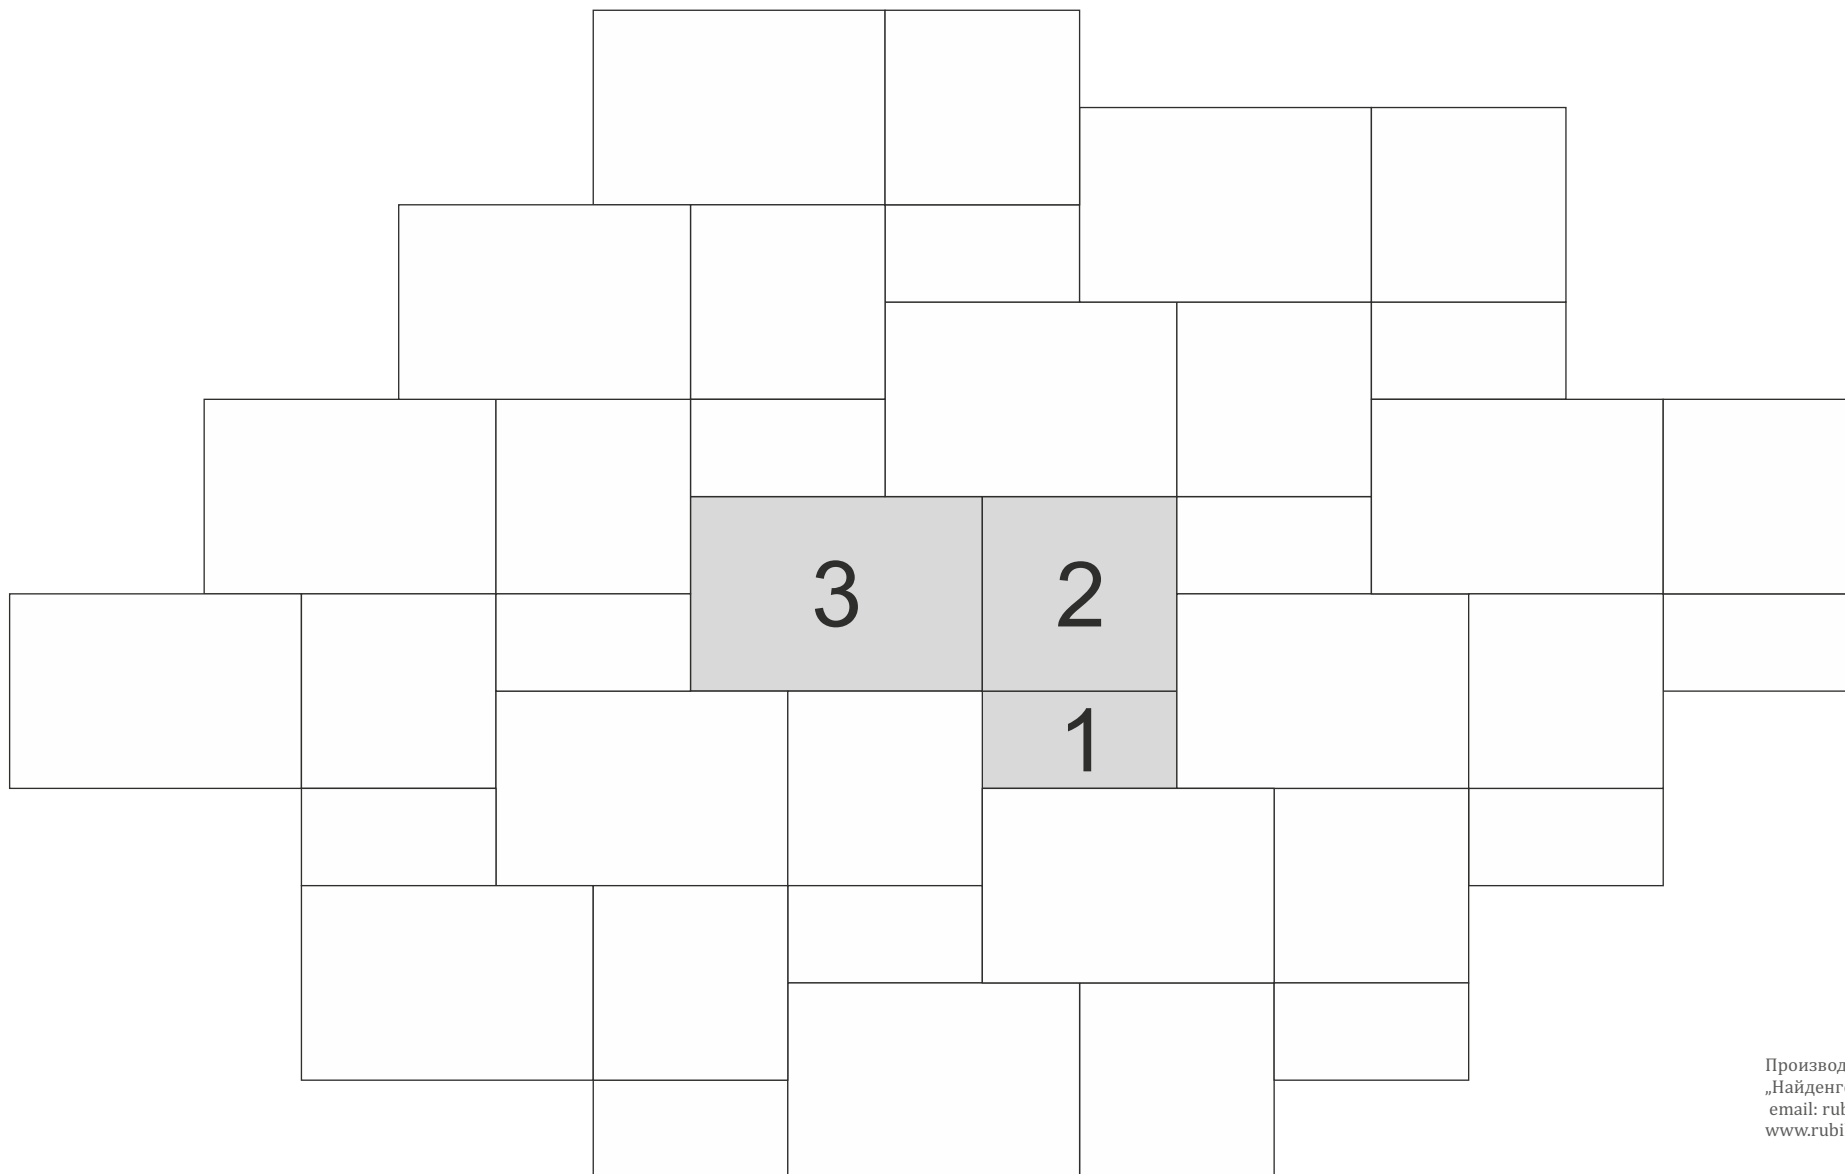

Полагане на настилка Бранденбург

1. 7/14 **2.** 14/14 **3.** 14/21

Производствена база: гр. Съединение,
„Найденгеровско шосе“ №6,
email: rubikonbeton@gmail.com;
www.rubikonbeton.com

РУБИКОН  **БЕТОН**