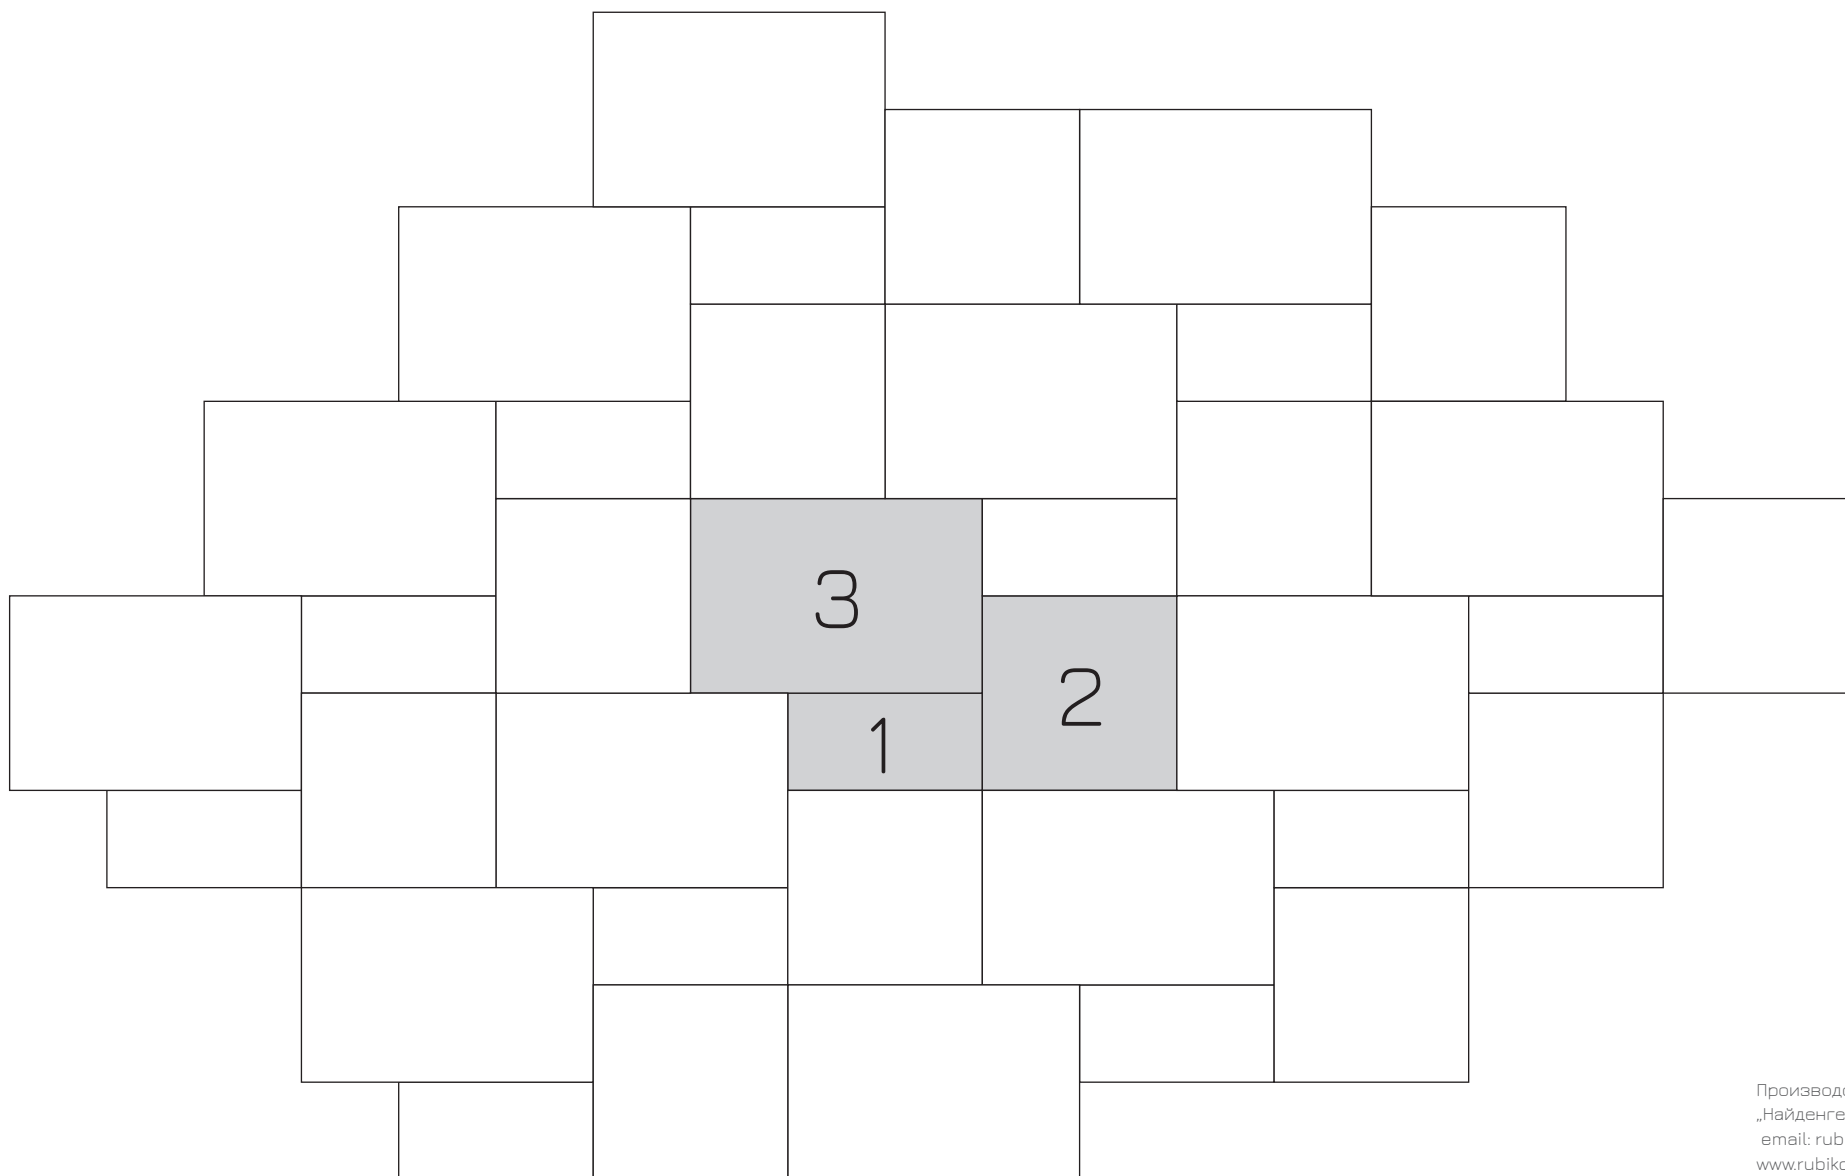

Полагане на настилка Бранденбург

1. 7/14 2. 14/14 3. 14/21

Производствена база: гр. Съединение,
„Найденгеровско шосе“ №6,
email: rubikonbeton@gmail.com;
www.rubikonbeton.com

RUBIKON BETON