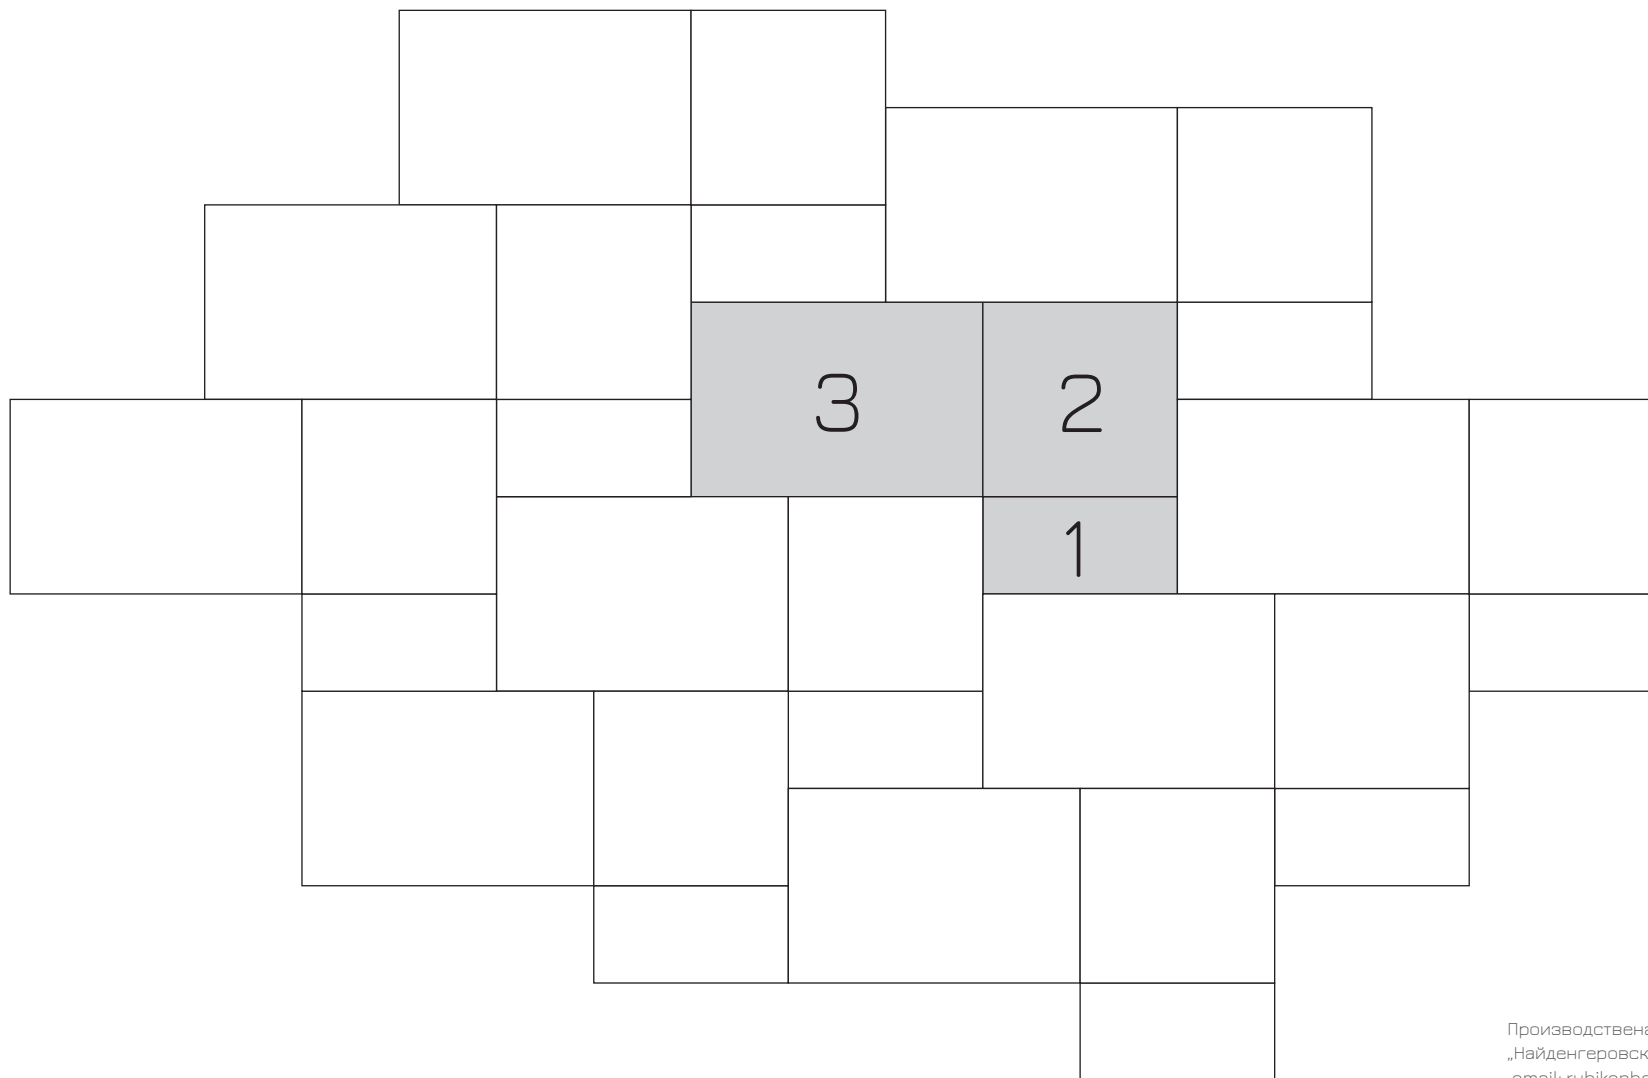

Полагане на настилка Бранденбург

1. 7/14 2. 14/14 3. 14/21

Производствена база: гр. Съединение,
„Найденгеровско шосе“ №6,
email: rubikonbeton@gmail.com;
www.rubikonbeton.com

RUBIKON BETON