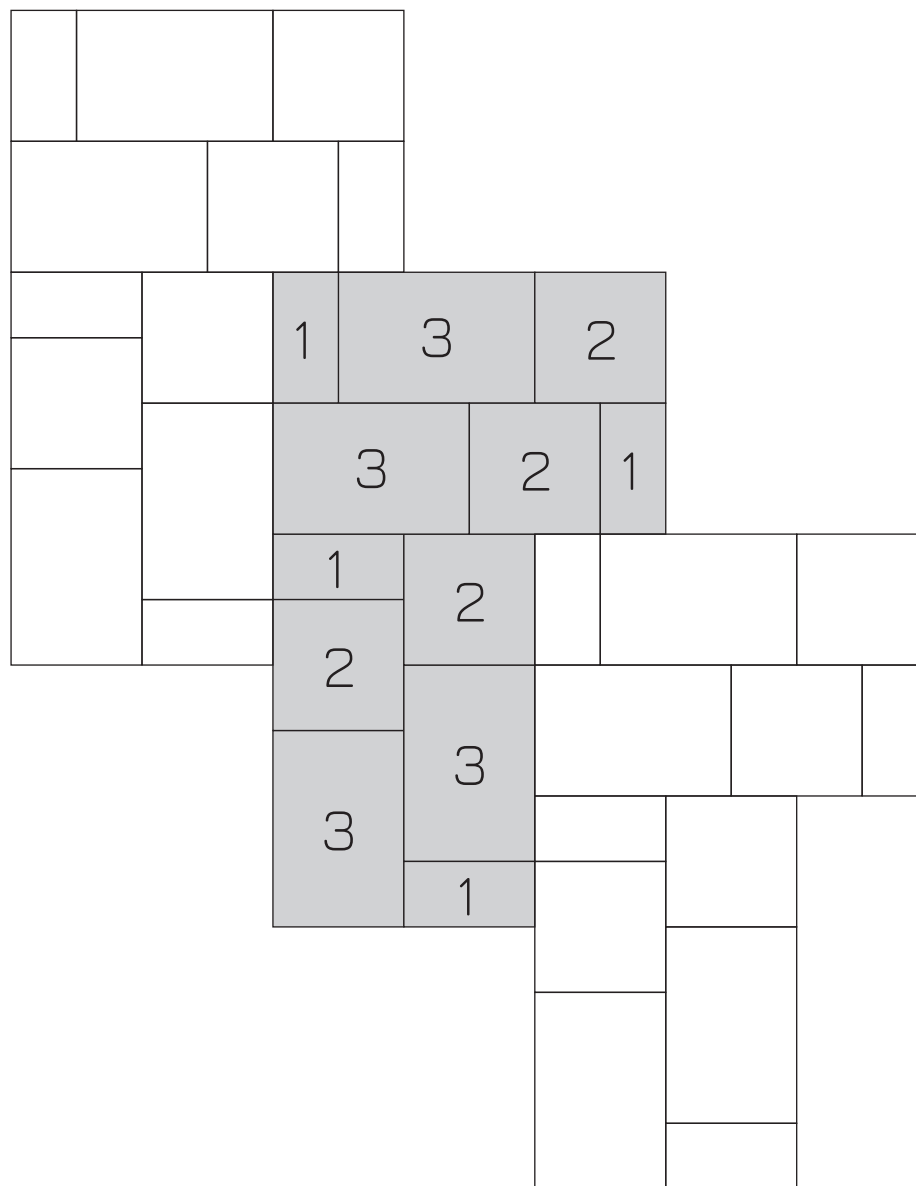

Полагане на настилка Бранденбург

1. 7/14 2. 14/14 3. 14/21

Производствена база: гр. Съединение,
„Найденгеровско шосе“ №6,
email: rubikonbeton@gmail.com;
www.rubikonbeton.com