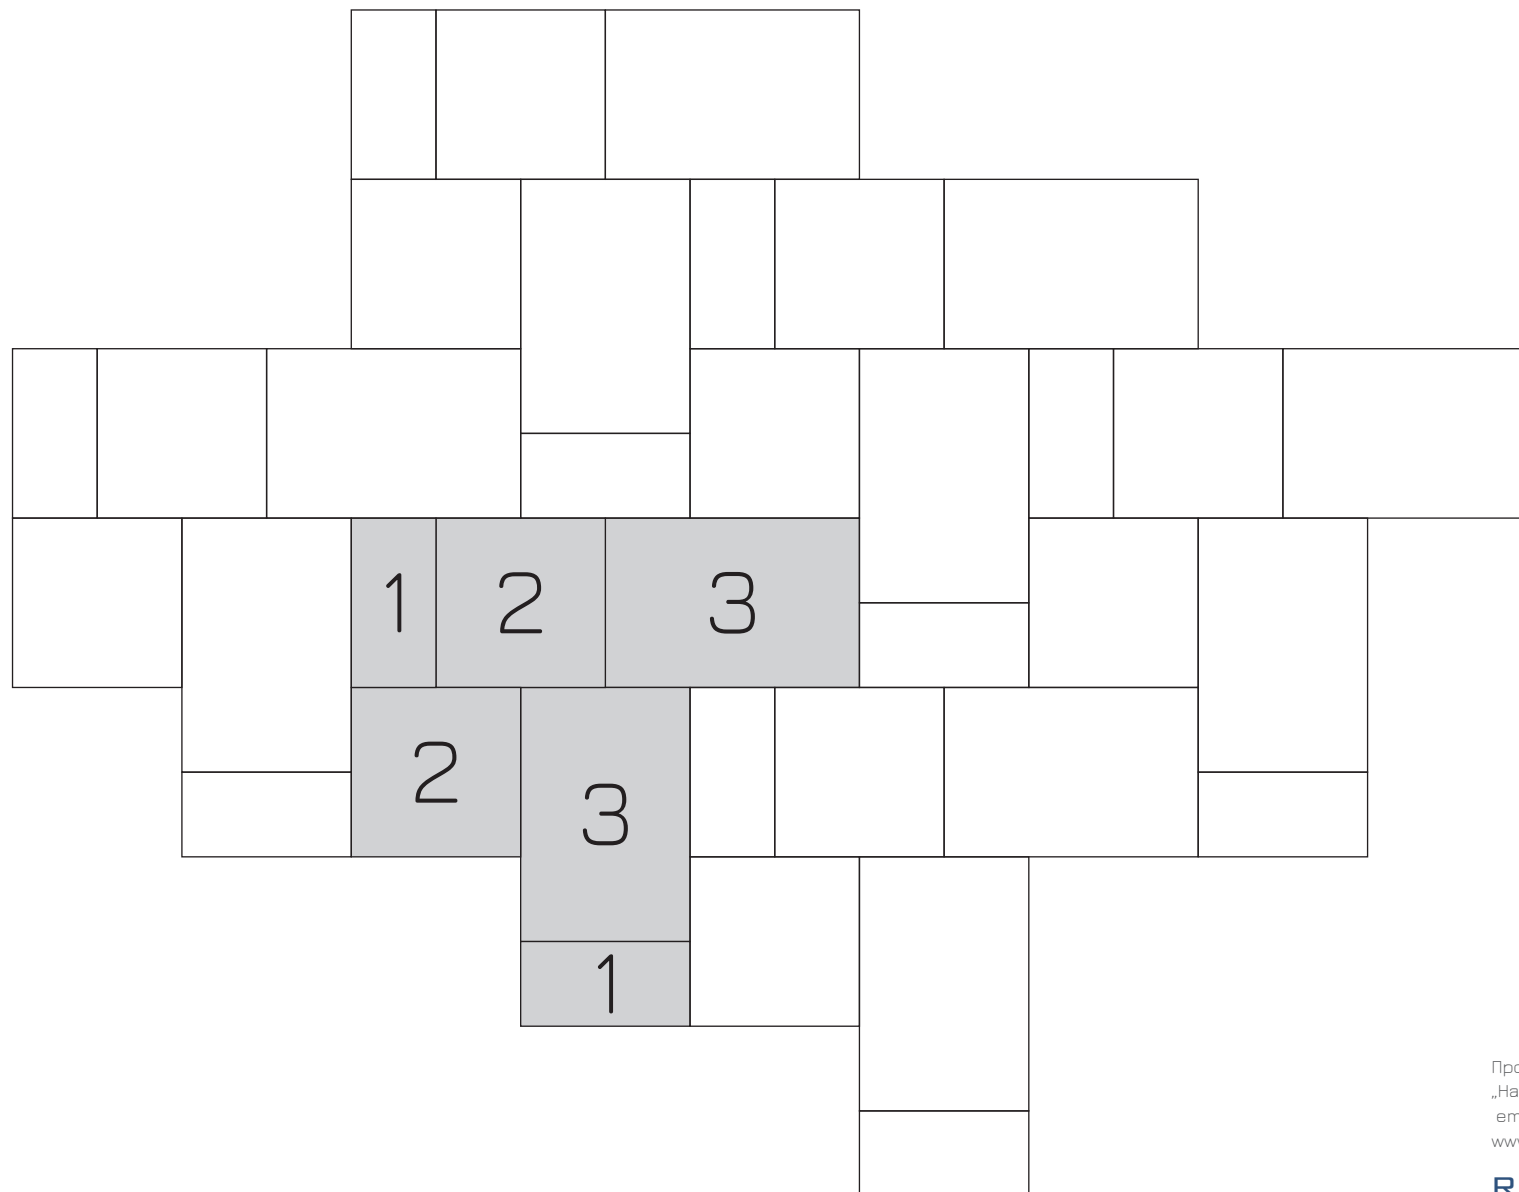

# Полагане на настилка Бранденбург

1. 7/14 2. 14/14 3. 14/21

Производствена база: гр. Съединение,  
„Найденгеровско шосе“ №6,  
email: rubikonbeton@gmail.com;  
www.rubikonbeton.com

**RUBIKON BETON**